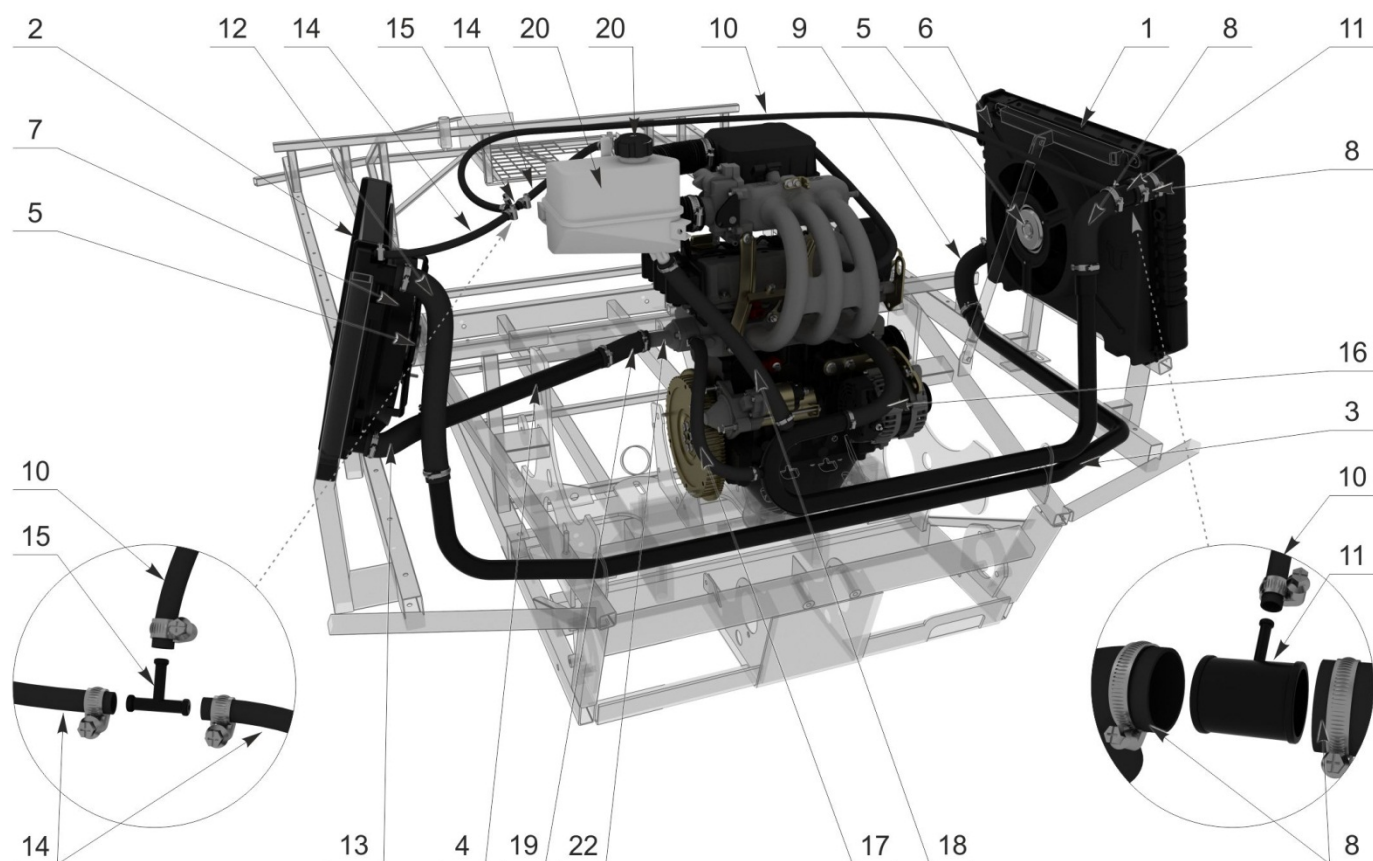

рис. 5 Система охлаждения

№ позиции	наименование детали	кат. номер	кол-во
1	Радиатор большой	00000004896	1
2	Радиатор малый	00000000165	1
3	Труба системы охлаждения 1 Standart	00000000333	1
	Труба системы охлаждения 1 Compact	00000002286	1
4	Труба системы охлаждения 2	00000006070	1
5	Электродвигатель вентилятора в сборе	00000000167	2
6	Диффузор большого радиатора	00000004907	1
7	Диффузор малого радиатора	00000000168	1
8	Шланг большого радиатора верхний	00000001156	1
9	Шланг большого радиатора нижний	00000001156	1
10	Шланг отвода воздуха большого радиатора	00000000659	1
11	Тройник большой	00000004756	1
12	Шланг малого радиатора верхний	00000004751	1
13	Шланг малого радиатора нижний	00000004751	1
14	Шланг отвода воздуха малого радиатора	00000000659	2