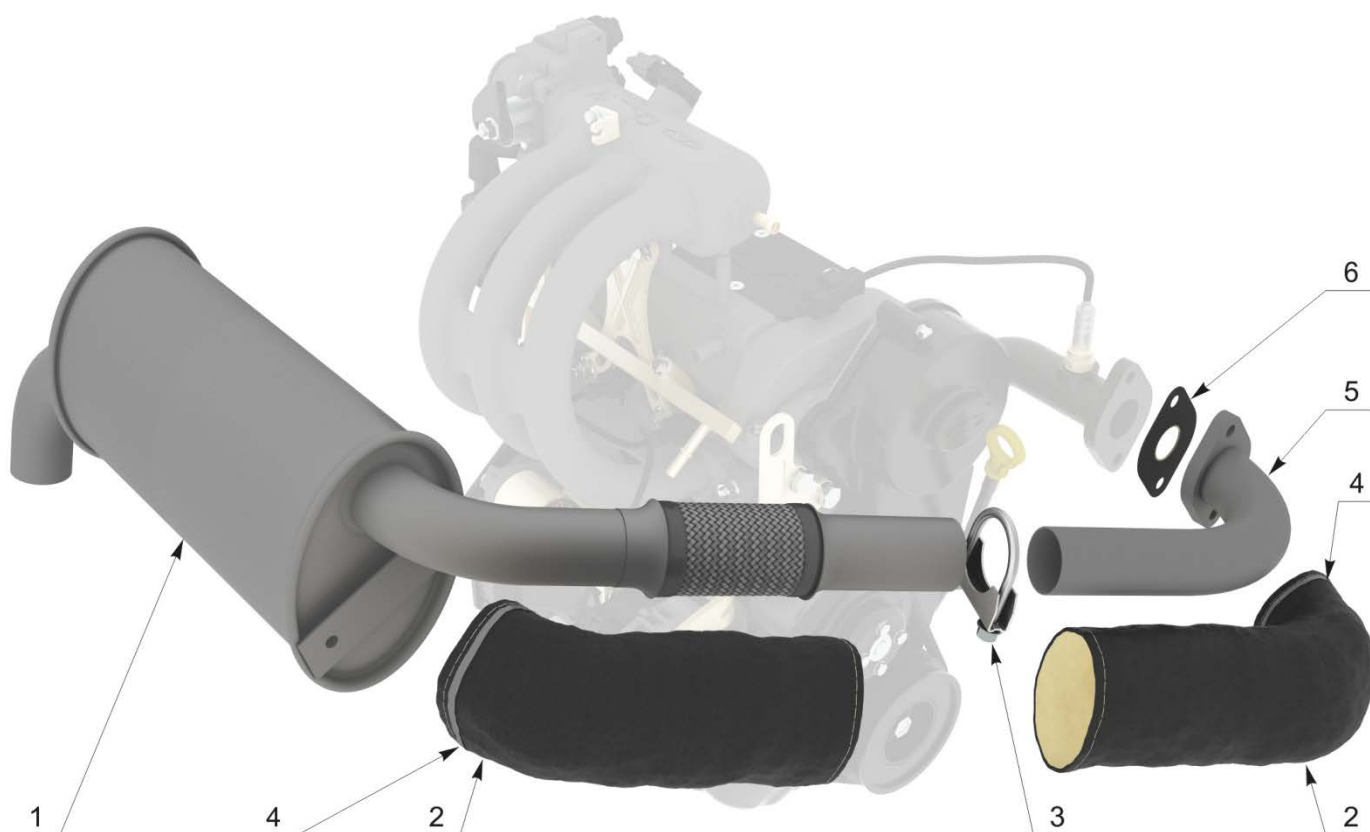

№ позиции	наименование детали	кат. номер	кол-во
10	Фильтр масляный	00000000899	1
11	Стартер в сборе	00000000116	1
12	Датчик аварийного давления масла	00000002365	1
13	Ремень привода вспомогательных агрегатов	00000002250	1
14	Коллектор выпускной SQR372	00000003730	1
	Коллектор выпускной SQR472	00000004204	1
	Коллектор выпускной SQRB2G06	00000004328	1
15	Датчик концентрации кислорода	00000000602	1
16	Щуп уровня масла	00000000752	1
17	Генератор в сборе	00000001655	1
18	Провода высоковольтные SQR372	00000003524	К-Т
	Провода высоковольтные SQR472	00000005679	К-Т
	Провода высоковольтные SQRB2G06	00000006046	К-Т
19	Свеча зажигания	00000001017	2(3,4)
20	Рампа топливная SQR372	00000006047	1
	Рампа топливная SQR472	00000006048	1
	Рампа топливная SQRB2G06	00000006049	1
21	Форсунка топливная SQR372	00000006051	3
	Форсунка топливная SQR472	00000006050	4
	Форсунка топливная SQRB2G06	00000006052	2
22	Узел дроссельной заслонки (в сборе)	00000003407	1
23	Впускной коллектор SQR372	00000006053	1
	Впускной коллектор SQR472	00000006054	1
	Впускной коллектор SQRB2G06	00000006055	1
24	ДВС SQR372 (в сборе)	00000000114	1
	ДВС SQR472 (в сборе)	00000003600	1
	ДВС SQRB2G06 (в сборе)	00000003599	1
25	Прокладка ГБЦ SQR372	00000006062	1
	Прокладка ГБЦ SQR472	00000005681	1
	Прокладка ГБЦ SQRB2G06	00000006063	1
26	Прокладка крышки клапанов SQR372	00000006064	1
	Прокладка крышки клапанов SQR472	00000005682	1
	Прокладка крышки клапанов SQRB2G06	00000006065	1
27	Прокладка впускного коллектора SQR372	00000006058	1
	Прокладка впускного коллектора SQR472	00000005684	1
	Прокладка впускного коллектора SQRB2G06	00000006059	1
28	Прокладка выпускного коллектора SQR372	00000006060	1
	Прокладка выпускного коллектора SQR472	00000005683	1
	Прокладка выпускного коллектора SQRB2G06	00000006061	1