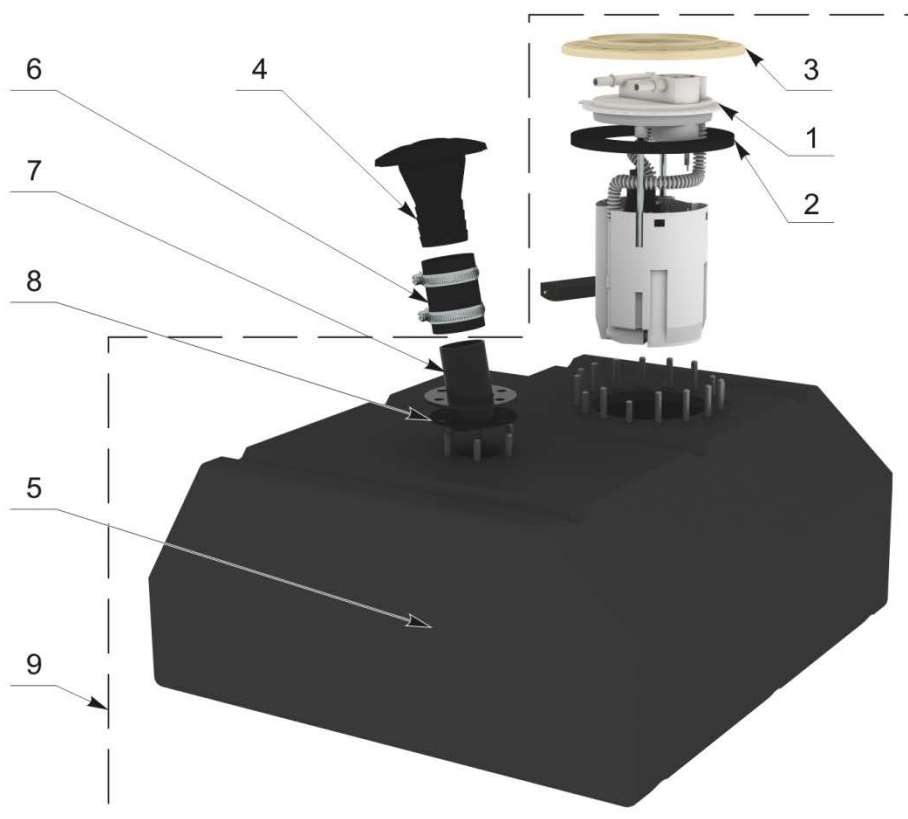

<b>№ позиции</b>	<b>наименование детали</b>	<b>кат. номер</b>	<b>кол-во</b>
15	Держатель ручки «газа»	00000000177	1
16	Розетка 12В	00000000376	1
17	Панель приборов	00000000149	1
18	Фара	00000005763	2
19	Штуцер топливный (2 отвода)	00000000189	1
20	Блок кнопок	00000000375	1
21	Штуцер топливный (прямой)	00000000188	1
22	Ремень крепления топливного бака	00000000190	2
23	Штуцер топливный (угловой)	00000000661	1
24	Фильтр топливный	00000000192	1