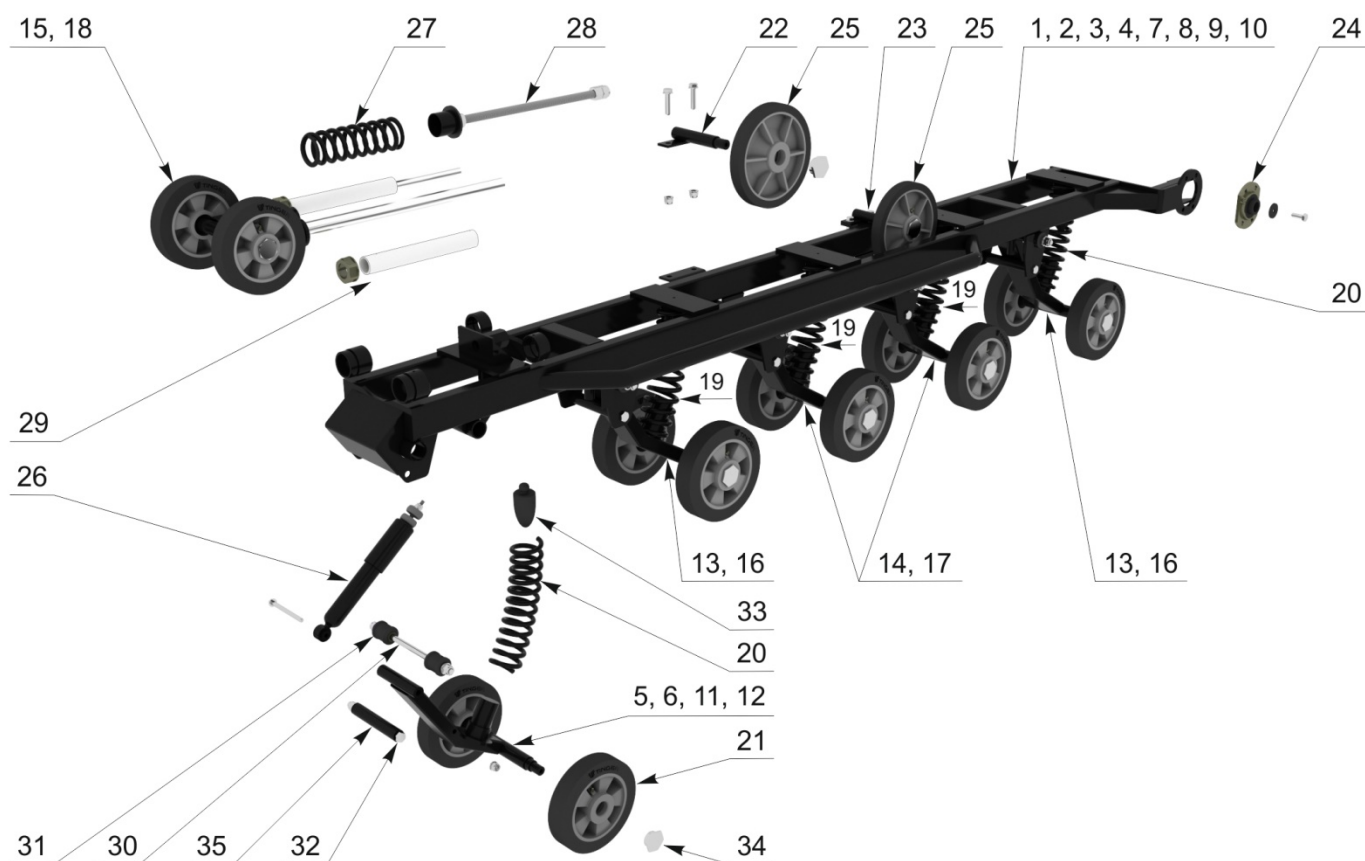

рис. 1 Подвеска в сборе

№ позиции	наименование детали	кат. номер	кол-во
1	Подвеска в сборе 380 Norma	00000005503	2
2	Подвеска в сборе 380 Comfort	00000005501	2
3	Подвеска в сборе 500 Norma	00000005507	2
4	Подвеска в сборе 500 Comfort	00000005505	2
5	Гусеница 380	00000002171	2
6	Гусеница 500	00000002197	2

рис. 2 Детали подвески

№ позиции	наименование детали	кат. номер	кол-во
<b>380 Norma</b>			
1	Рама подвески 380 Norma правая	00000005498	1
2	Рама подвески 380 Norma левая	00000005498	1
<b>380 Comfort</b>			
3	Рама подвески 380 Comfort левая	00000005497	1
4	Рама подвески 380 Comfort правая	00000005497	1
5	Рычаг №1 Comfort 380 левый	00000003169	1
6	Рычаг №1 Comfort 380 правый	00000003279	1
<b>500 Norma</b>			
7	Рама подвески 500 Norma правая	00000005500	1
8	Рама подвески 500 Norma левая	00000005500	1
<b>500 Comfort</b>			
9	Рама подвески 500 Comfort левая	00000005499	1
10	Рама подвески 500 Comfort правая	00000005499	1
11	Рычаг №1 Comfort 500 левый	00000003034	1

№ позиции	наименование детали	кат. номер	кол-во
12	Рычаг №1 Comfort 500 правый	00000003280	1
<b>Детали</b>			
13	Рычаг №2,5 380	00000003170	2(3*)
14	Рычаг №3,4 380	00000003171	2
15	Натяжник 380	00000003168	1
16	Рычаг №2,5 500	00000003039	2(3*)
17	Рычаг №3,4 500	00000003038	2
18	Натяжник 500	00000003048	1
19	Пружина 10x73x320	00000002811	3
20	Пружина 11x75x320	00000001954	2
21	Ролик опорный	00000004688	12
22	Ось поддерживающего ролика 1	00000003043	1
23	Ось поддерживающего ролика 2	00000003043	1
24	Подшипник приводного вала	00000001225	1
25	Ролик поддерживающий	00000001524	2
26	Амортизатор	00000002857	1
27	Пружина натяжника	00000002174	1
28	Болт натяжника	00000003325	1
29	Направляющая натяжника	00000000248	2
30	Ось сайлентблоков рычага	00000003459	5
31	Сайлентблок	00000000130	10
32	Ограничитель хода рычага	00000002882	5
33	Отбойник хода сжатия	00000002009	5
34	Заглушка ролика	00000000764	12
35	Втулка ограничителя хода рычага	00000003047	5