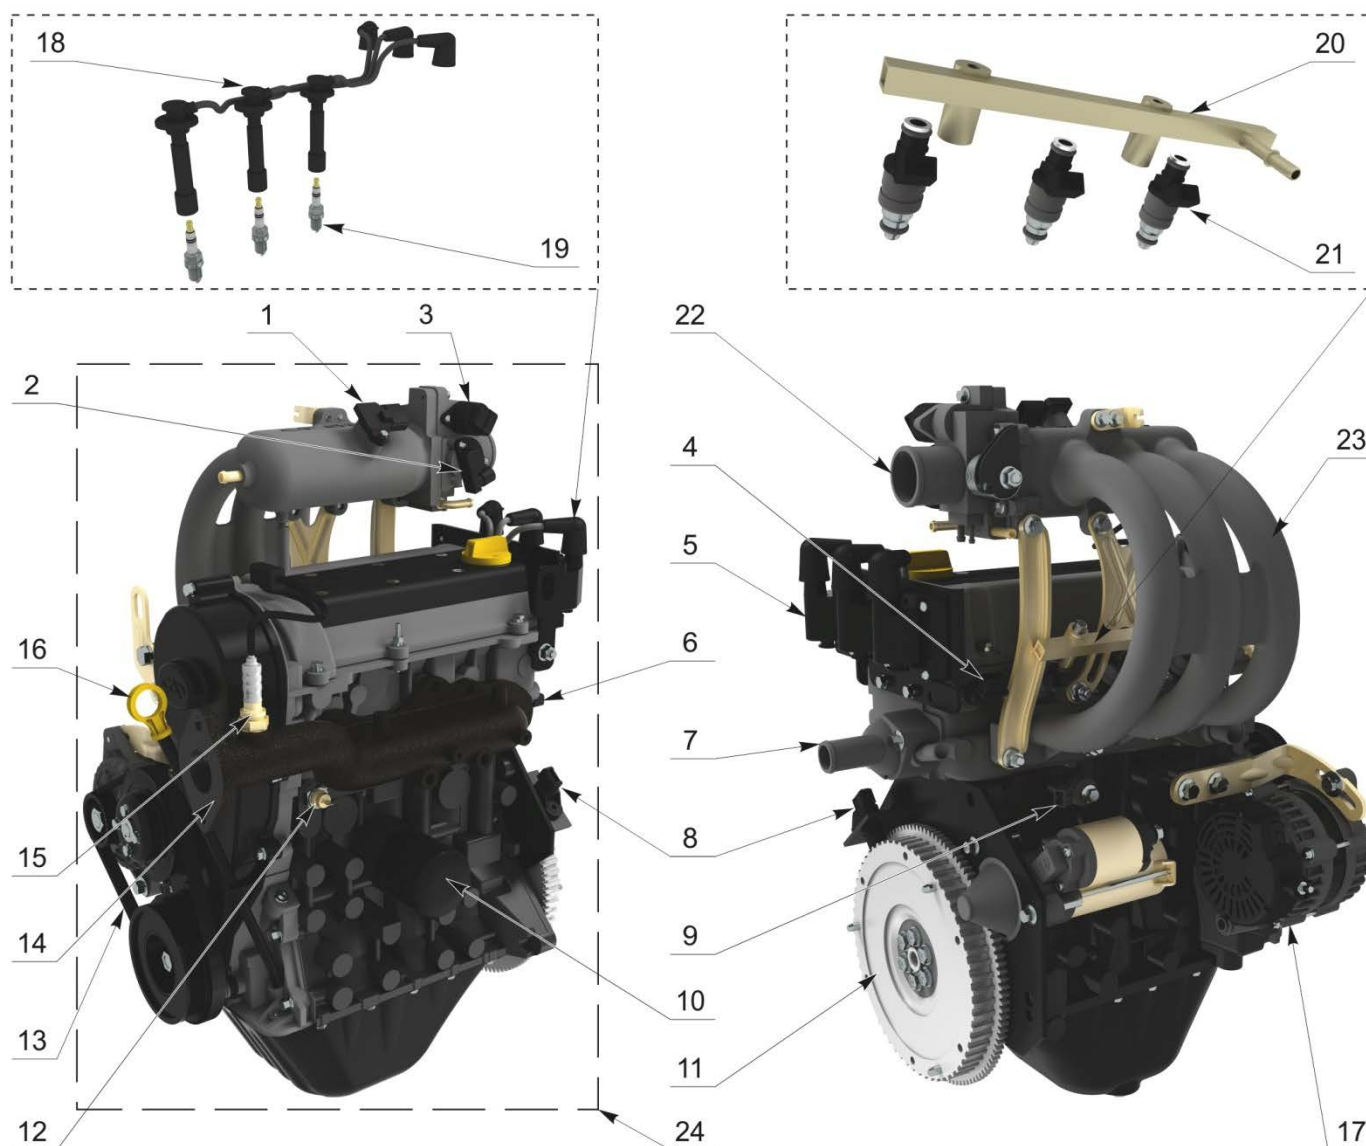

рис. 7 Топливный бак

№ позиции	наименование детали	кат. номер	кол-во
1	Бензонасос в сборе	00000000121	1
2	Прокладка бензонасоса	00000000122	1
3	Кольцо прижимное	00000000123	1
4	Горловина заливная	00000000200	1
5	Бак топливный	00000000327	1
6	Шланг	00000000397	1
7	Фланец заливной горловины	00000000360	1
8	Прокладка фланца заливной горловины	00000000361	1
9	Бак топливный в сборе	00000000359	1