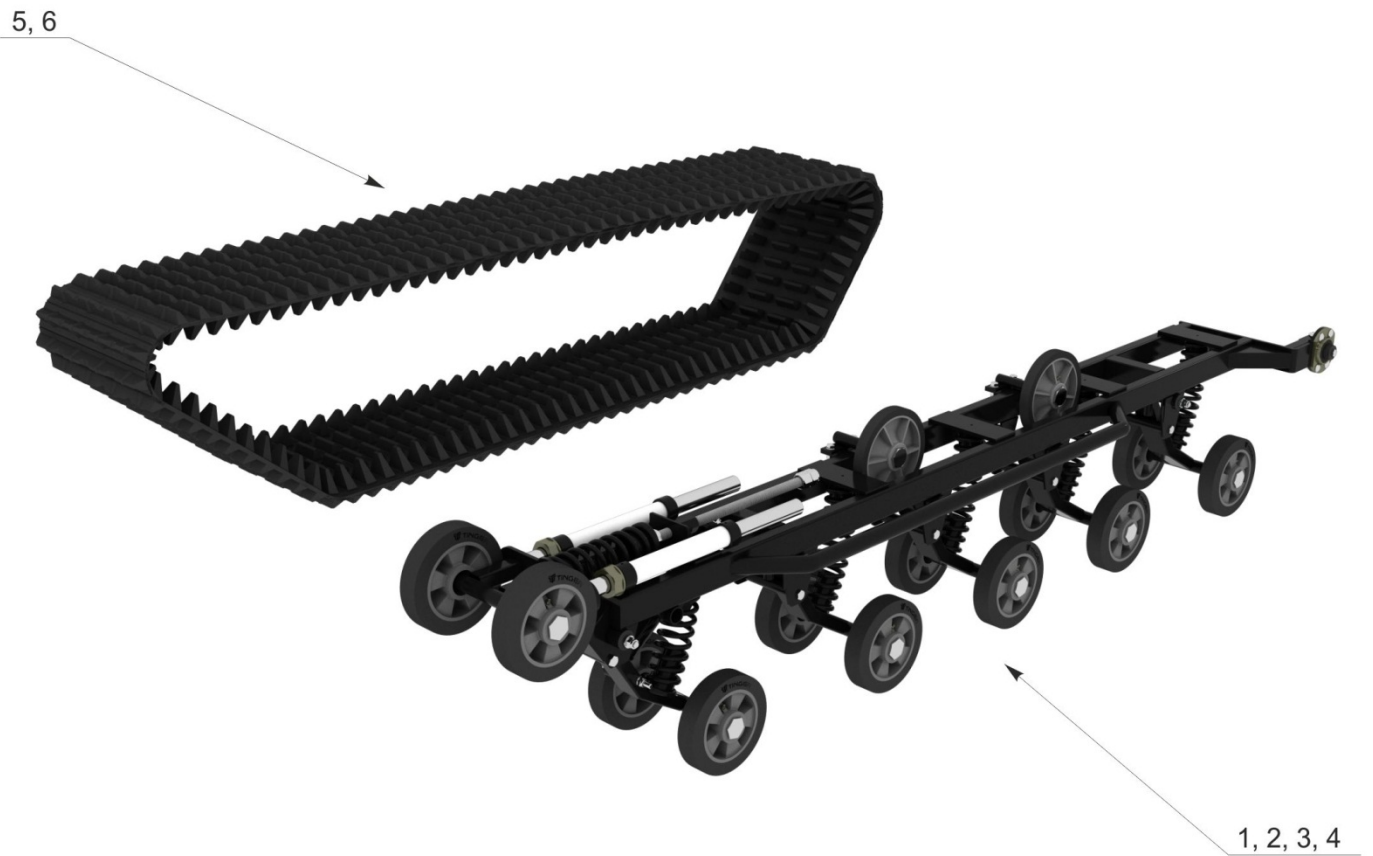

рис. 1 Подвеска в сборе

№ позиции	наименование детали	кат. номер	кол-во
1	Подвеска в сборе 380 Norma	00000005503	2
2	Подвеска в сборе 380 Comfort	00000005501	2
3	Подвеска в сборе 500 Norma	00000005507	2
4	Подвеска в сборе 500 Comfort	00000005505	2
5	Гусеница 380	00000002171	2
6	Гусеница 500	00000002197	2

рис. 2 Детали подвески

№ позиции	наименование детали	кат. номер	кол-во
<b>380 Norma</b>			
1	Рама подвески 380 Norma правая	00000005498	1
2	Рама подвески 380 Norma левая	00000005498	1
<b>380 Comfort</b>			
3	Рама подвески 380 Comfort левая	00000005497	1
4	Рама подвески 380 Comfort правая	00000005497	1
5	Рычаг №1 Comfort 380 левый	00000003169	1
6	Рычаг №1 Comfort 380 правый	00000003279	1
<b>500 Norma</b>			
7	Рама подвески 500 Norma правая	00000005500	1
8	Рама подвески 500 Norma левая	00000005500	1
<b>500 Comfort</b>			
9	Рама подвески 500 Comfort левая	00000005499	1
10	Рама подвески 500 Comfort правая	00000005499	1
11	Рычаг №1 Comfort 500 левый	00000003034	1

№ позиции	наименование детали	кат. номер	кол-во
12	Рычаг №1 Comfort 500 правый	00000003280	1
<b>Детали</b>			
13	Рычаг №2,5 380	00000003170	2(3*)
14	Рычаг №3,4 380	00000003171	2
15	Натяжник 380	00000003168	1
16	Рычаг №2,5 500	00000003039	2(3*)
17	Рычаг №3,4 500	00000003038	2
18	Натяжник 500	00000003048	1
19	Пружина 10x73x320	00000002811	3
20	Пружина 11x75x320	00000001954	2
21	Ролик опорный	00000004688	12
22	Ось поддерживающего ролика 1	00000003043	1
23	Ось поддерживающего ролика 2	00000003043	1
24	Подшипник приводного вала	00000001225	1
25	Ролик поддерживающий	00000001524	2
26	Амортизатор	00000002857	1
27	Пружина натяжника	00000002174	1
28	Болт натяжника	00000003325	1
29	Направляющая натяжника	00000000248	2
30	Ось сайлентблоков рычага	00000003459	5
31	Сайлентблок	00000000130	10
32	Ограничитель хода рычага	00000002882	5
33	Отбойник хода сжатия	00000002009	5
34	Заглушка ролика	00000000764	12
35	Втулка ограничителя хода рычага	00000003047	5