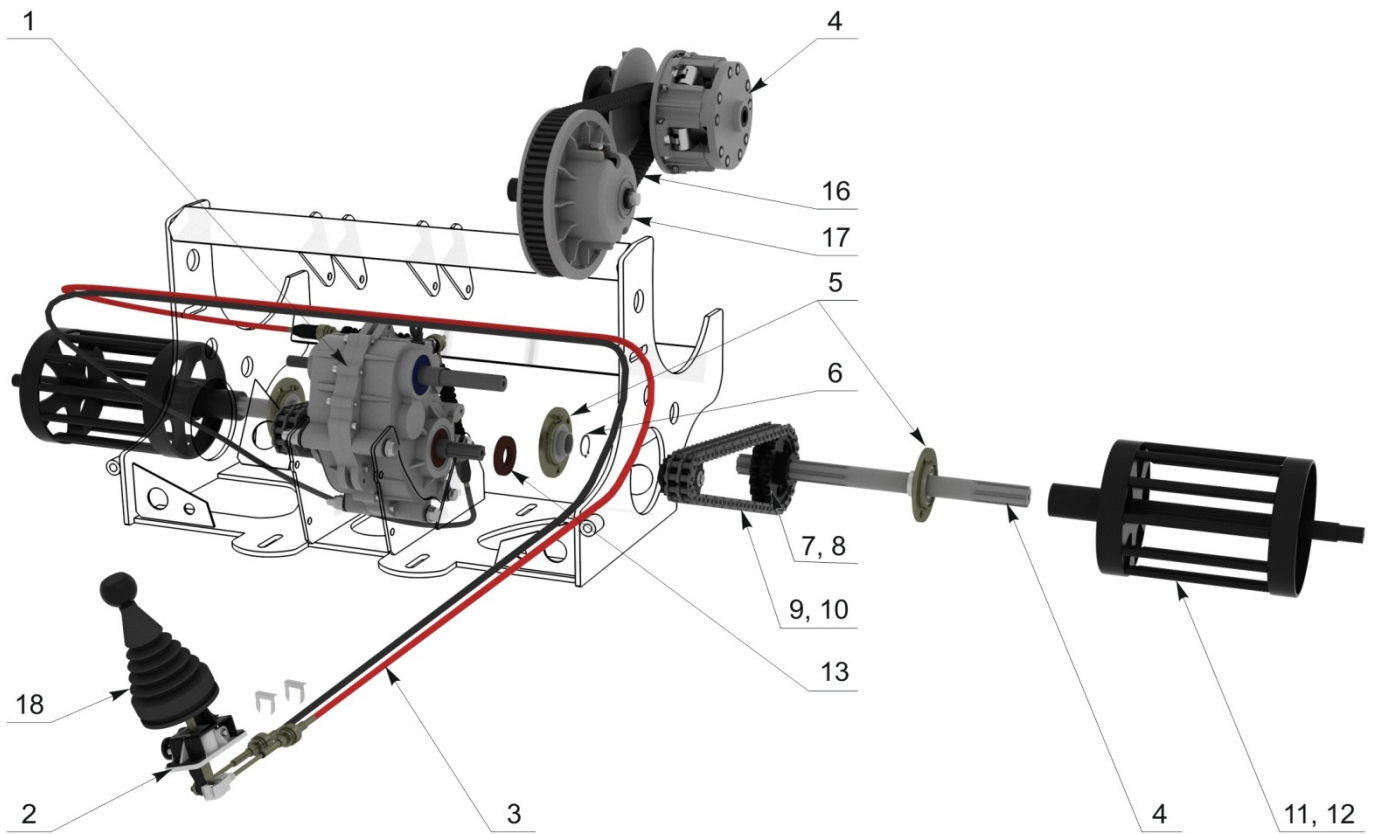

<b>№ позиции</b>	<b>наименование детали</b>	<b>кат. номер</b>	<b>кол-во</b>
16	Колодки суппорта тормоза к-т. 2 шт.	00000000918	2 комп.
17	Колодки суппорта управления к-т. 4 шт.	00000000922	1 комп.
18	Диск тормозной	00000000107	2
19	Фиксатор тормозного шланга	00000000186	3
20	Воздуховод охлаждения тормозов	00000000172	1
21	Электро вентилятор охлаждения тормозов	00000000171	1
22	Суппорт тормоза в сборе левый	00000000109	1
22	Суппорт тормоза в сборе правый	00000000110	1
23	Суппорт управления в сборе левый	00000000113	1
23	Суппорт управления в сборе правый	00000000112	1
24	Банджо-болт М10	00000000639	3
24	Банджо-болт М10х1.25	00000001417	6
25	Шайба уплотнительная	00000000640	18
26	Накладка на руль	00000001236	1
27	Втулка руля	00000000272	1

рис. 4 Трансмиссия

№ позиции	наименование детали	кат. номер	кол-во
1	КПП	00000005831	1
2	Кулиса кпп	00000002026	1
3	Трос выбора передач к-т. 2шт.	00000000163	1
4	Приводной вал	00000000158	2
5	Подшипник самоцентрирующийся 207 LDK	00000000157	4
6	Стопорное кольцо	00000001200	2
7	Звезда ведомая 22	00000002787	2
8	Звезда ведомая 24	00000004894	2
9	Цепь приводная 59 (для звезды 22,24)	00000003391	1,13мх2
10	Цепь приводная 61 (для звезды 26)	00000003391	1,17мх2
11	Приводной барабан 380	00000002179	2
12	Приводной барабан 500	00000002320	2
13	Сальник входного вала кпп	00000006039	1
14	Вариатор ведущий	00000001304	1
15	Втулка ведущего вариатора	00000005380	1