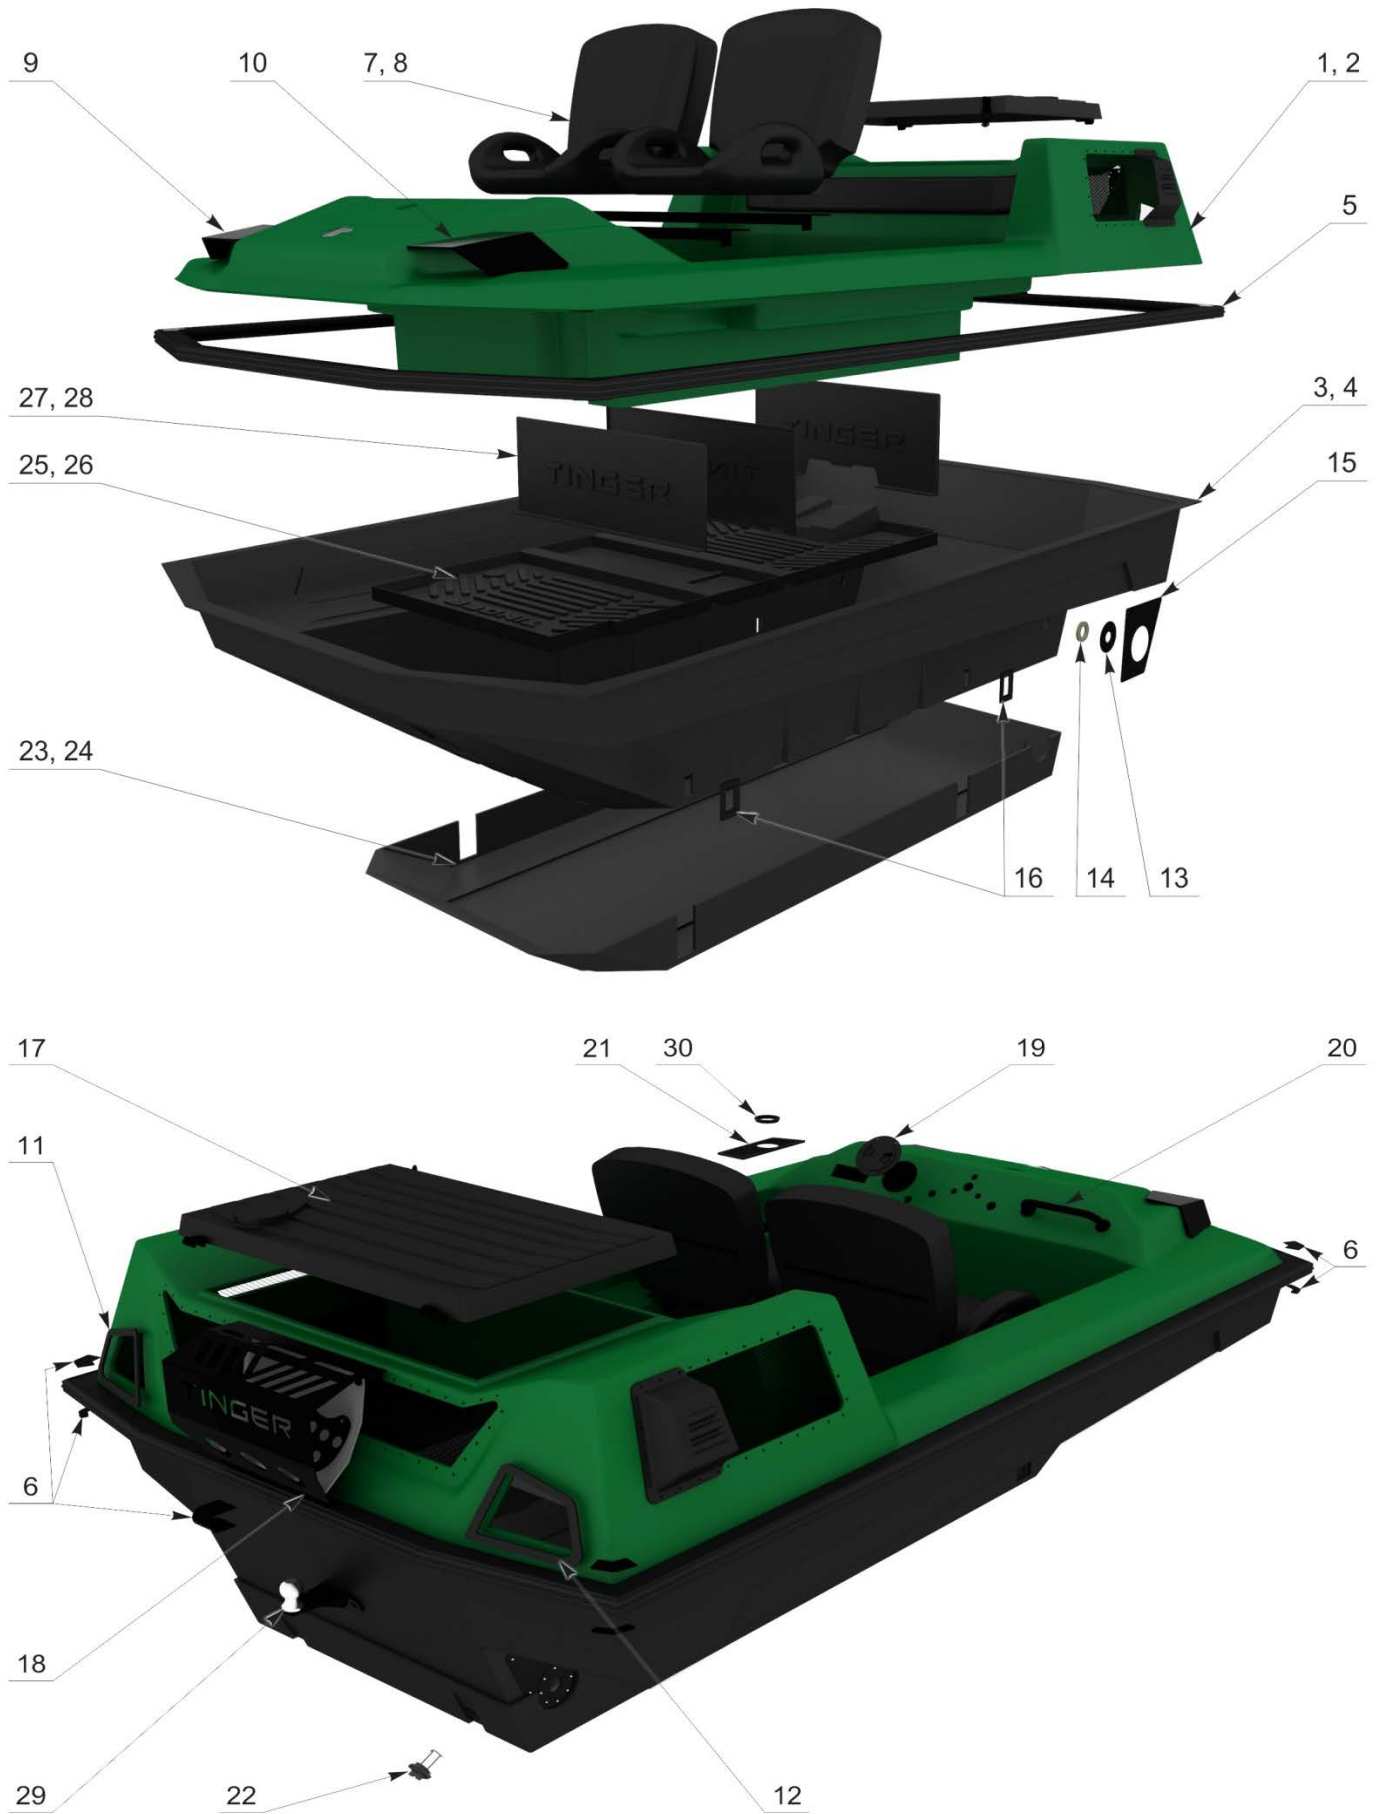

рис. 10 Рама

№ позиции	наименование детали	кат. номер	кол-во
1	Рама Standart	00000000329	1
2	Рама Compact	00000002260	1
3	Поперечина подвески 380	00000002048	2
4	Поперечина подвески 500	00000002494	2
5	Поперечина подвески 500 Compact	00000002264	2
6	Подрамник Standart	00000000344	1
7	Подрамник Compact	00000002263	1
8	Тяга радиатора	00000004755	1
9	Опора ДВС передняя	00000000346	1
10	Сайлентблок передней опоры	00000000130	2
11	Опора ДВС задняя	00000000347	1
12	Подушка ДВС	00000004935	2