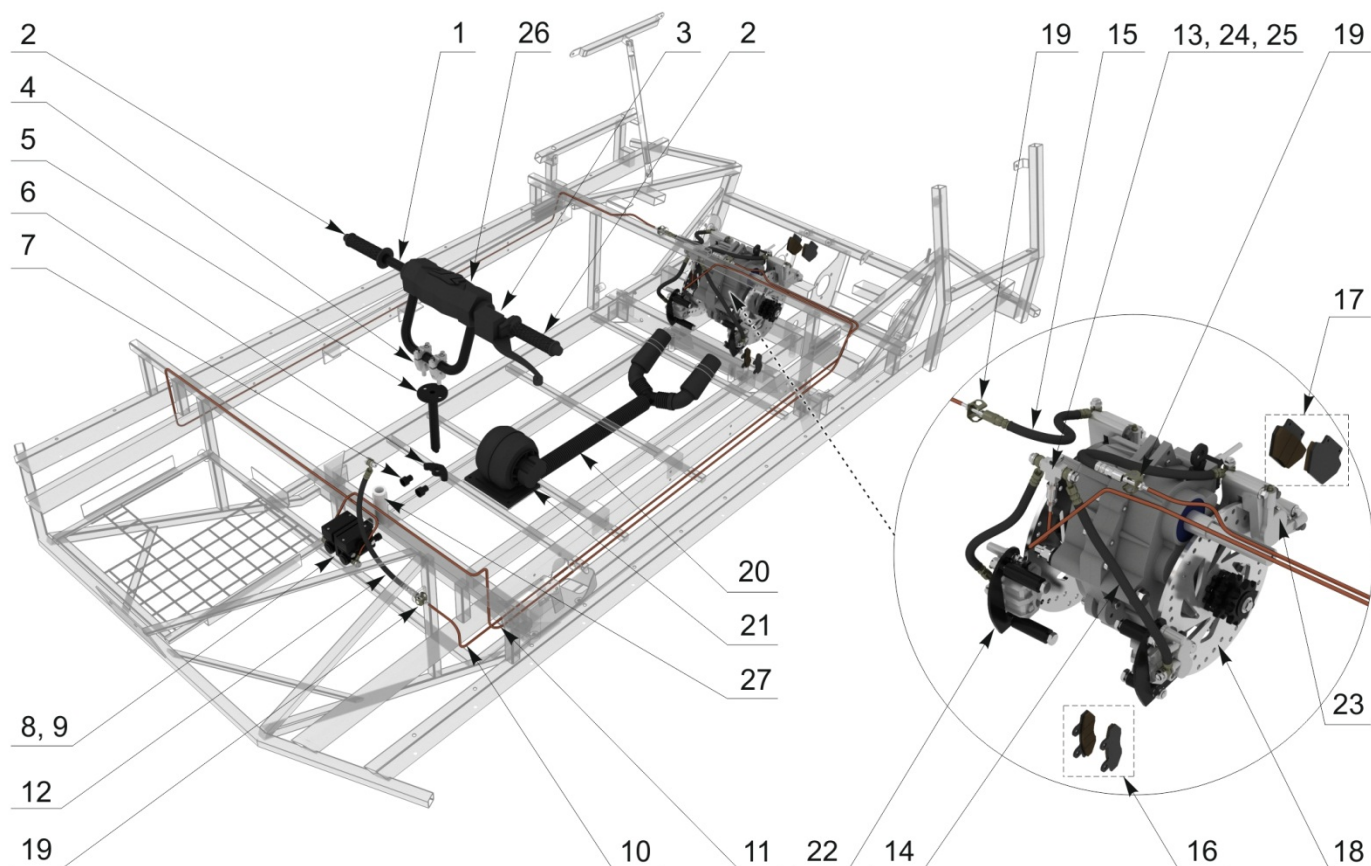

\*-комплектация Norma

рис. 3 Рулевое управление и тормоза

№ позиции	наименование детали	кат. номер	кол-во
1	Руль	00000000337	1
2	Грипса	00000000176	2
3	Ручка тормоза	00000000180	1
4	Крепление руля компл.	00000000174	1
5	Рулевой вал	00000000340	1
6	Кулачок	00000000179	1
7	Втулка тормозного цилиндра	00000000287	2
8	Цилиндр тормозной левый	00000000181	1
9	Цилиндр тормозной правый	00000000182	1
10	Трубка тормозная	00000001230	1
11	Трубка рулевого управления	00000001229	2
12	Шланг ручки тормоза	00000001231	1
13	Тройник тормозных суппортов	00000000187	1
14	Шланг суппорта тормоза	00000001233	2
15	Шланг суппорта управления	00000001232	2

рис. 4 Трансмиссия

№ позиции	наименование детали	кат. номер	кол-во
1	КПП	00000005831	1
2	Кулиса кпп	00000002026	1
3	Трос выбора передач к-т. 2шт.	00000000163	1
4	Приводной вал	00000000158	2
5	Подшипник самоцентрирующийся 207 LDK	00000000157	4
6	Стопорное кольцо	00000001200	2
7	Звезда ведомая 22	00000002787	2
8	Звезда ведомая 24	00000004894	2
9	Цепь приводная 59 (для звезды 22,24)	00000003391	1,13мх2
10	Цепь приводная 61 (для звезды 26)	00000003391	1,17мх2
11	Приводной барабан 380	00000002179	2
12	Приводной барабан 500	00000002320	2
13	Сальник входного вала кпп	00000006039	1
14	Вариатор ведущий	00000001304	1
15	Втулка ведущего вариатора	00000005380	1