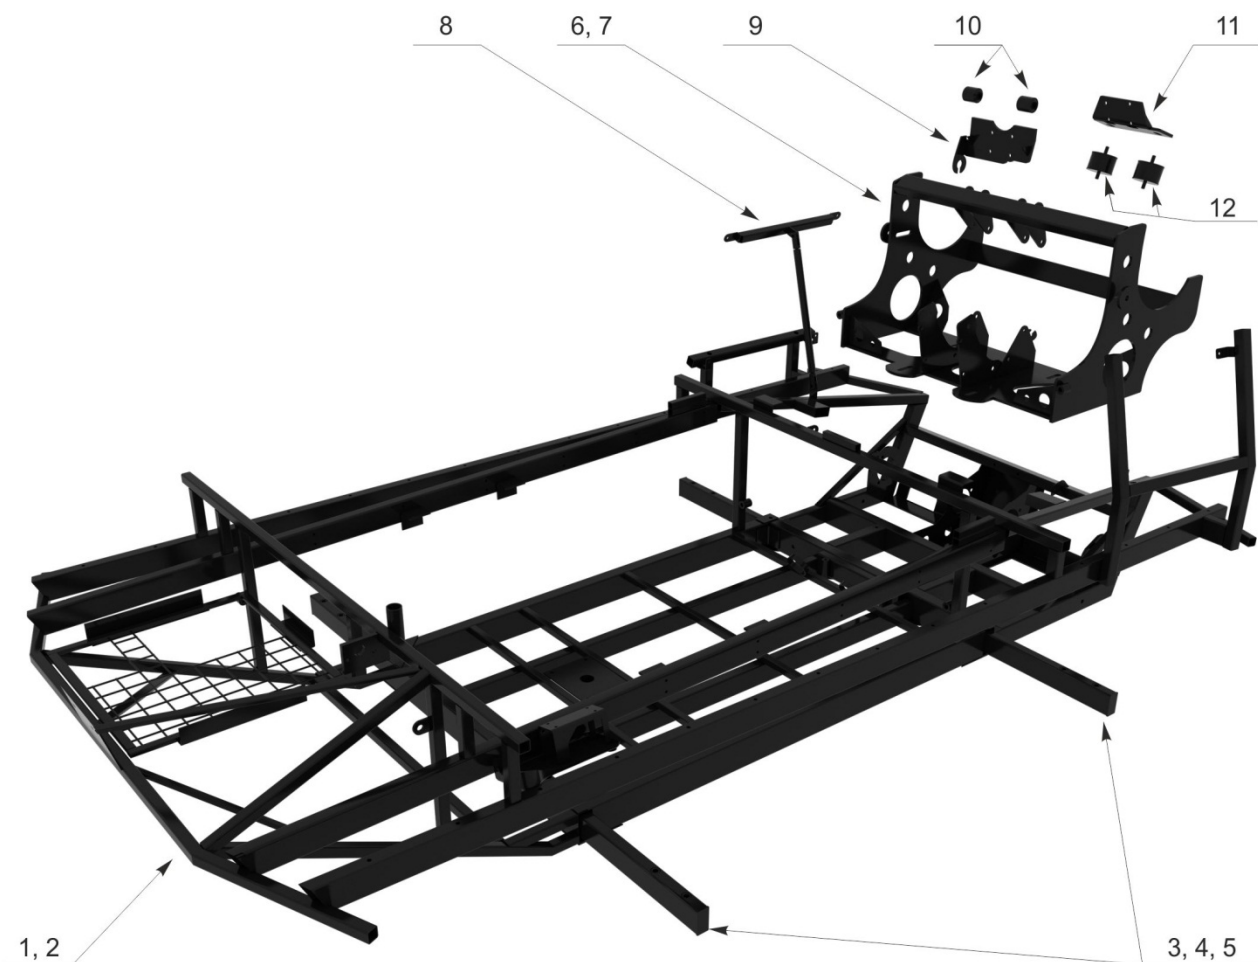

рис. 9 Система выпуска

№ позиции	наименование детали	кат. номер	кол-во
1	Глушитель	00000001180	1
2	Терморукав	00000001440	2
3	Хомут глушителя	00000001167	1
4	Хомут ленточный	00000001441	2
5	Труба приемная	00000006066	1
6	Прокладка приемной трубы	00000000723	1
7	Термолента	00000000597	1,5 м